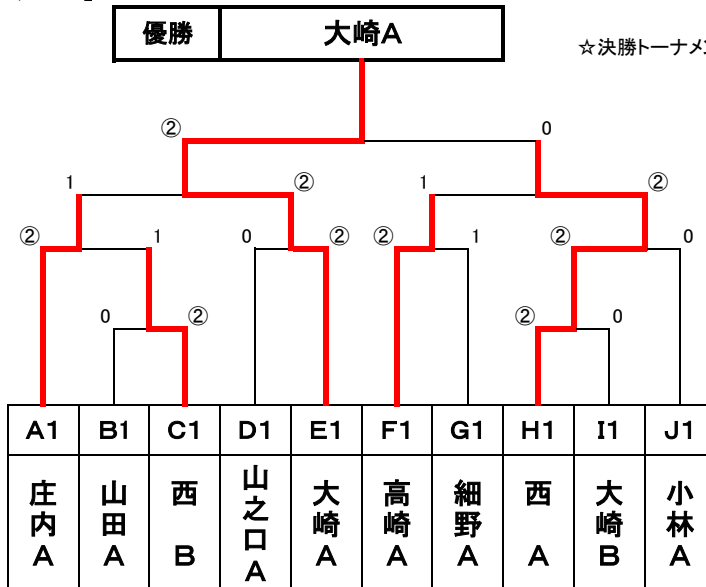

都城市近郊中学生ソフトテニス選手権大会 男子団体戦

令和元年9月1日(日)

都城運動公園テニスコート

...2ペアのチーム

【予選リーグ】

	A	1	2	3	勝	敗	順
1	庄内A	③	③	2	0	1	
2	三股B	0	②	1	1	2	
3	高城B	0	1	0	2	3	

	B	4	5	6	勝	敗	順
4	山田A	②	②	2	0	1	
5	小林B	1	②	1	1	2	
6	中郷B	1	1	0	2	3	

	C	7	8	9	勝	敗	順
7	三松A	1	②	1	1	2	
8	西B	②	③	2	0	1	
9	五十市A	1	0	0	2	3	

	G	19	20	21	勝	敗	順
19	細野A	②	②	2	0	1	
20	山之口B	1	0	0	2	3	
21	高城A	1	③	1	1	2	

	H	22	23	24	勝	敗	順
22	西A	③	③	2	0	1	
23	三松B	0	1	0	2	3	
24	妻ヶ丘B	0	②	1	1	2	

	I	25	26	27	勝	敗	順
25	中郷A	1	③	1	1	2	
26	大崎B	②	③	2	0	1	
27	庄内B	0	0	0	2	3	

	J	28	29	30	勝	敗	順
28	小林A	③	③	2	0	1	
29	沖水B	0	1	0	2	3	
30	三股A	0	②	1	1	2	

☆各予選リーグの1位が決勝トーナメントに進出。

優勝	大崎A
準優勝	西A
第3位	庄内A
第3位	高崎A

【決勝トーナメント】

☆決勝トーナメントの「A1」は「Aリーグの1位」の意味。