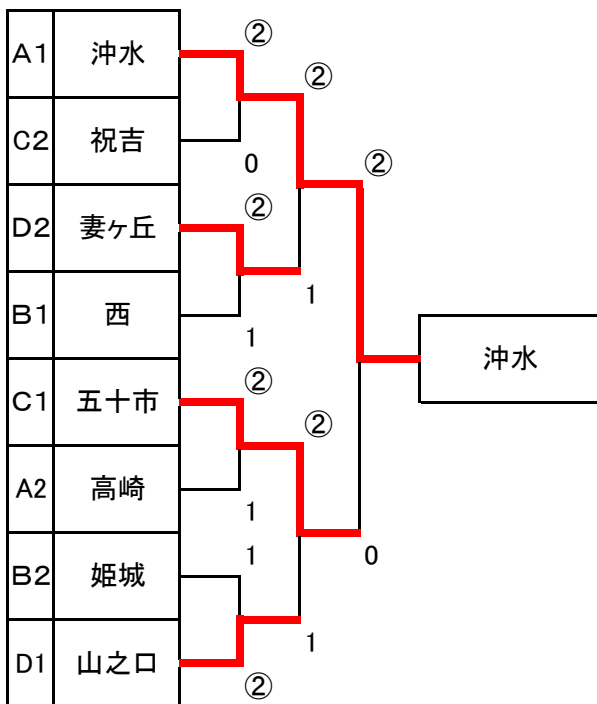

第36回 都城地区中学校秋季体育大会 ソフトテニス競技 団体戦

【女子】

	Aリーグ	1	2	3	勝	負	順
1	山田	△	1	0	0	2	3
2	沖水	②	△	②	2	0	1
3	高崎	③	1	△	1	1	2

	Cリーグ	8	9	10	11	勝	負	順
8	三股	△	0	0	0	0	3	4
9	庄内	③	△	1	1	1	2	3
10	五十市	③	②	△	②	3	0	1
11	祝吉	③	②	1	△	2	1	2

	Bリーグ	4	5	6	7	勝	負	順
4	志和池	△	0	0	1	0	3	4
5	西	③	△	②	③	3	0	1
6	姫城	③	1	△	③	2	1	2
7	小松原	②	1	0	△	1	2	3

	Dリーグ	12	13	14	15	勝	負	順
12	妻ヶ丘	△	②	②	1	2	1	2
13	中郷	1	△	1	1	0	3	4
14	山之口	1	②	△	③	2	1	1
15	高城	②	②	0	△	2	1	3

決勝トーナメント

3位決定戦