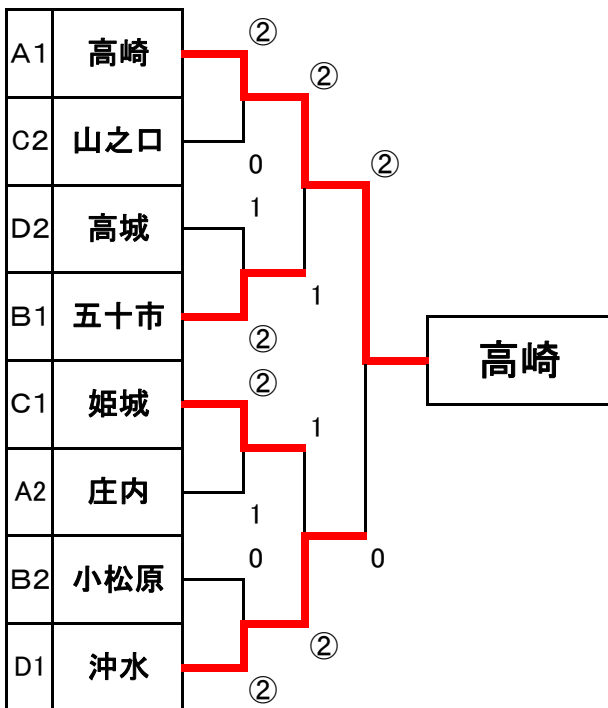

第37回 都城地区中学校秋季体育大会

ソフトテニス競技 団体戦

【女子】

	Aリーグ	1	2	3	勝	負	順
1	庄内	△	②	1	1	1	2
2	祝吉	1	△	0	0	2	3
3	高崎	②	③	△	2	0	1

	Cリーグ	8	9	10	11	勝	負	順
8	山之口	△	③	1	③	2	1	2
9	三股	0	△	0	0	0	3	4
10	姫城	②	③	△	②	3	0	1
11	志和池	0	③	1	△	1	2	3

決勝トーナメント

3位決定戦